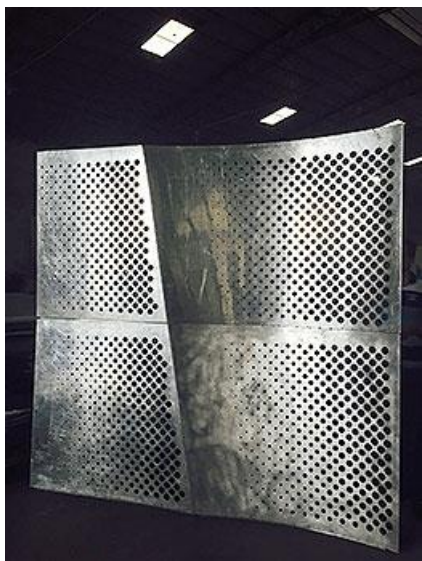

建筑装饰铝型材

香港尖沙咀高级住宅楼

其它铝扣板工程项目

香港特区政府总部

香港将军澳室内运动场

铝幕墙

天花

其它产品