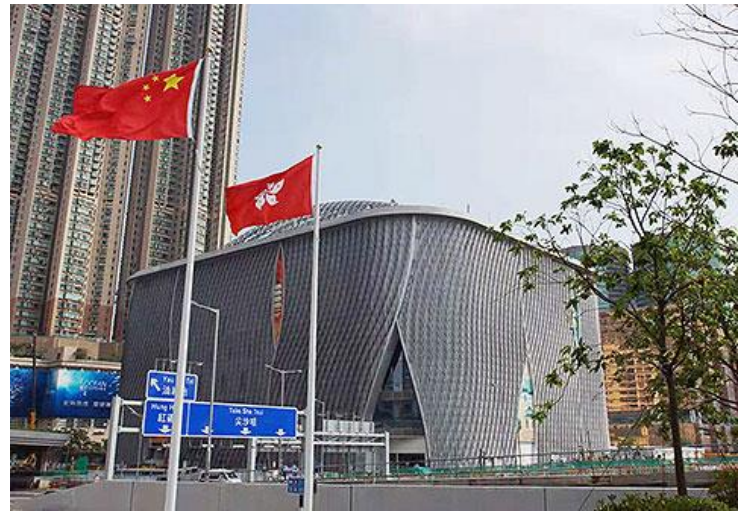

SunTech Group

顺達金屬组件有限公司

关于 順達

順達 (Suntech) 是一家注册于香港的建筑材料供应公司，而核心业务是专注供应优质金属建筑产品，包括：铝扣板、金属围栏、扶手、天花、铝幕墙、建筑装饰铝型材、金属门窗和配件等。

香港经济由七十年代初崛起，经过四十多年不继发展，当今已成为国际大都会，世界三大金融中心之一。本地建筑业兴旺，技术和标准在国际享有崇高地位，尤其是在高层建筑和大型基建项目方面更经历了突破性发展，世界级项目众多，例如香港的国际机场、地下铁路、刚于2018年9月通车的香港段高铁和已完成建造的港珠澳大桥等标志性项目。

顺达凭借集团设于广东省惠州市的加工中心，为港澳及海外市场生产及供应一系列优质金属建材制品，多年来已完成逾百工程项目，包括政府公共设施、私人发展商住项目、体育馆、写字楼大厦、酒店及购物中心等。公司业务不继扩充，而快将推出的新一代预制组合屋系统，将会是顺应建造业要求环保节能的一大解决方案。

主要产品

铝扣板

金属围栏扶手

天花

铝幕墙

建筑装饰铝型材

金属门窗和配件